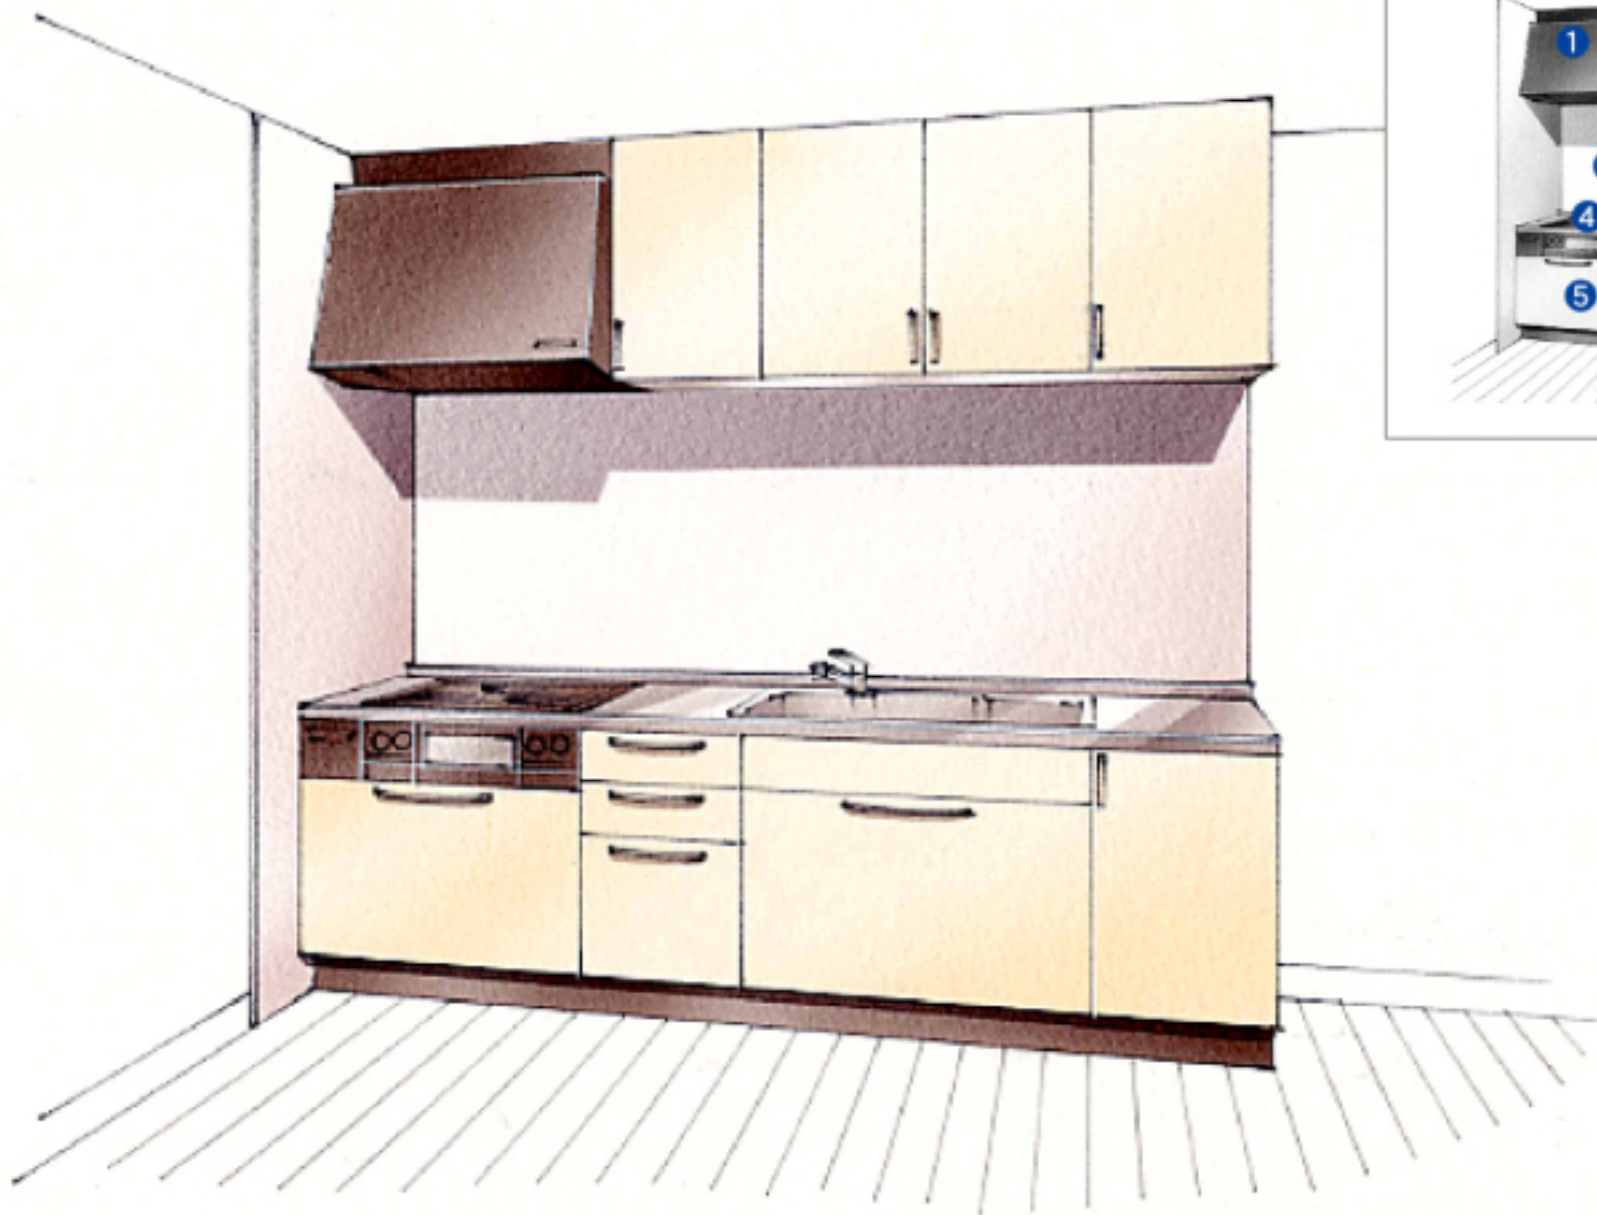

Reform Plan

BEFORE

古くなり使い勝手も悪いキッチンセットと汚れが目立つキッチン前タイル。

AFTER

シンプルなスライドタイプのシステムキッチンに取替。キッチン前も清掃性のいいキッチンパネル貼に変更。

Reform Data

工事内容

- 既存キッチン解体・撤去
- システムキッチンI型2550取付工事
- キッチンパネル貼工事

システムキッチン

キャプラン/クリナップ
※扉カラーは異なります

扉カラー

S3シリーズ

I型2550・奥行650
ミドル吊戸棚(H700)
スライドプラン

セットプランバリエーション

スタンダードプラン

ベーシックな開き扉タイプ

機能充実プラン

インテリア性、機能が充実

レイアウトバリエーション

- ・I型
- ・L型