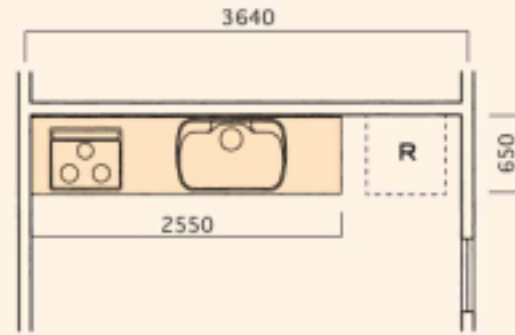

Reform Plan

BEFORE

古くなり使い勝手も悪いキッチンセットと汚れが目立つキッチン前タイル。

AFTER

シンプルなスライドタイプのシステムキッチンに取替。キッチン前も清掃性のいいキッチンパネル貼に変更。

Reform Data

工事内容

- 既存キッチン解体・撤去
- システムキッチンI型2550取付工事
- キッチンパネル貼工事

システムキッチン

キャプラン/クリナップ
※扉カラーは異なります

扉カラー

S3シリーズ

I型2550・奥行650
ミドル吊戸棚(H700)
スライドプラン

セットプランバリエーション

スタンダードプラン

ベーシックな開き扉タイプ

機能充実プラン

インテリア性、機能が充実

レイアウトバリエーション

- ・I型
- ・L型