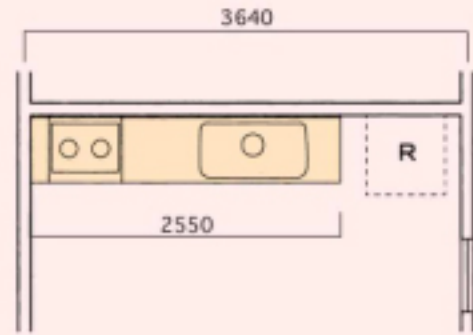

Reform Plan

BEFORE

古くなり使い勝手も悪いキッチンセットと汚れが目立つキッチン前タイル。